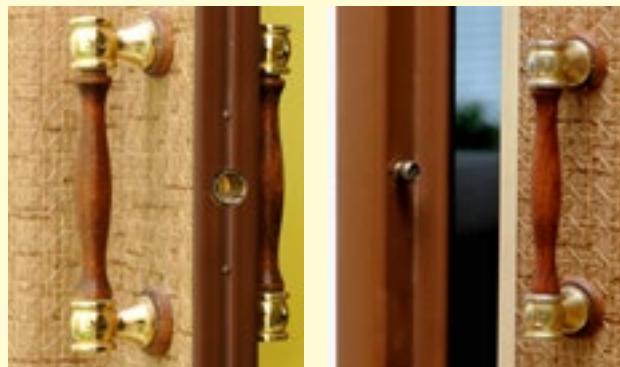

zavírání kleštiny